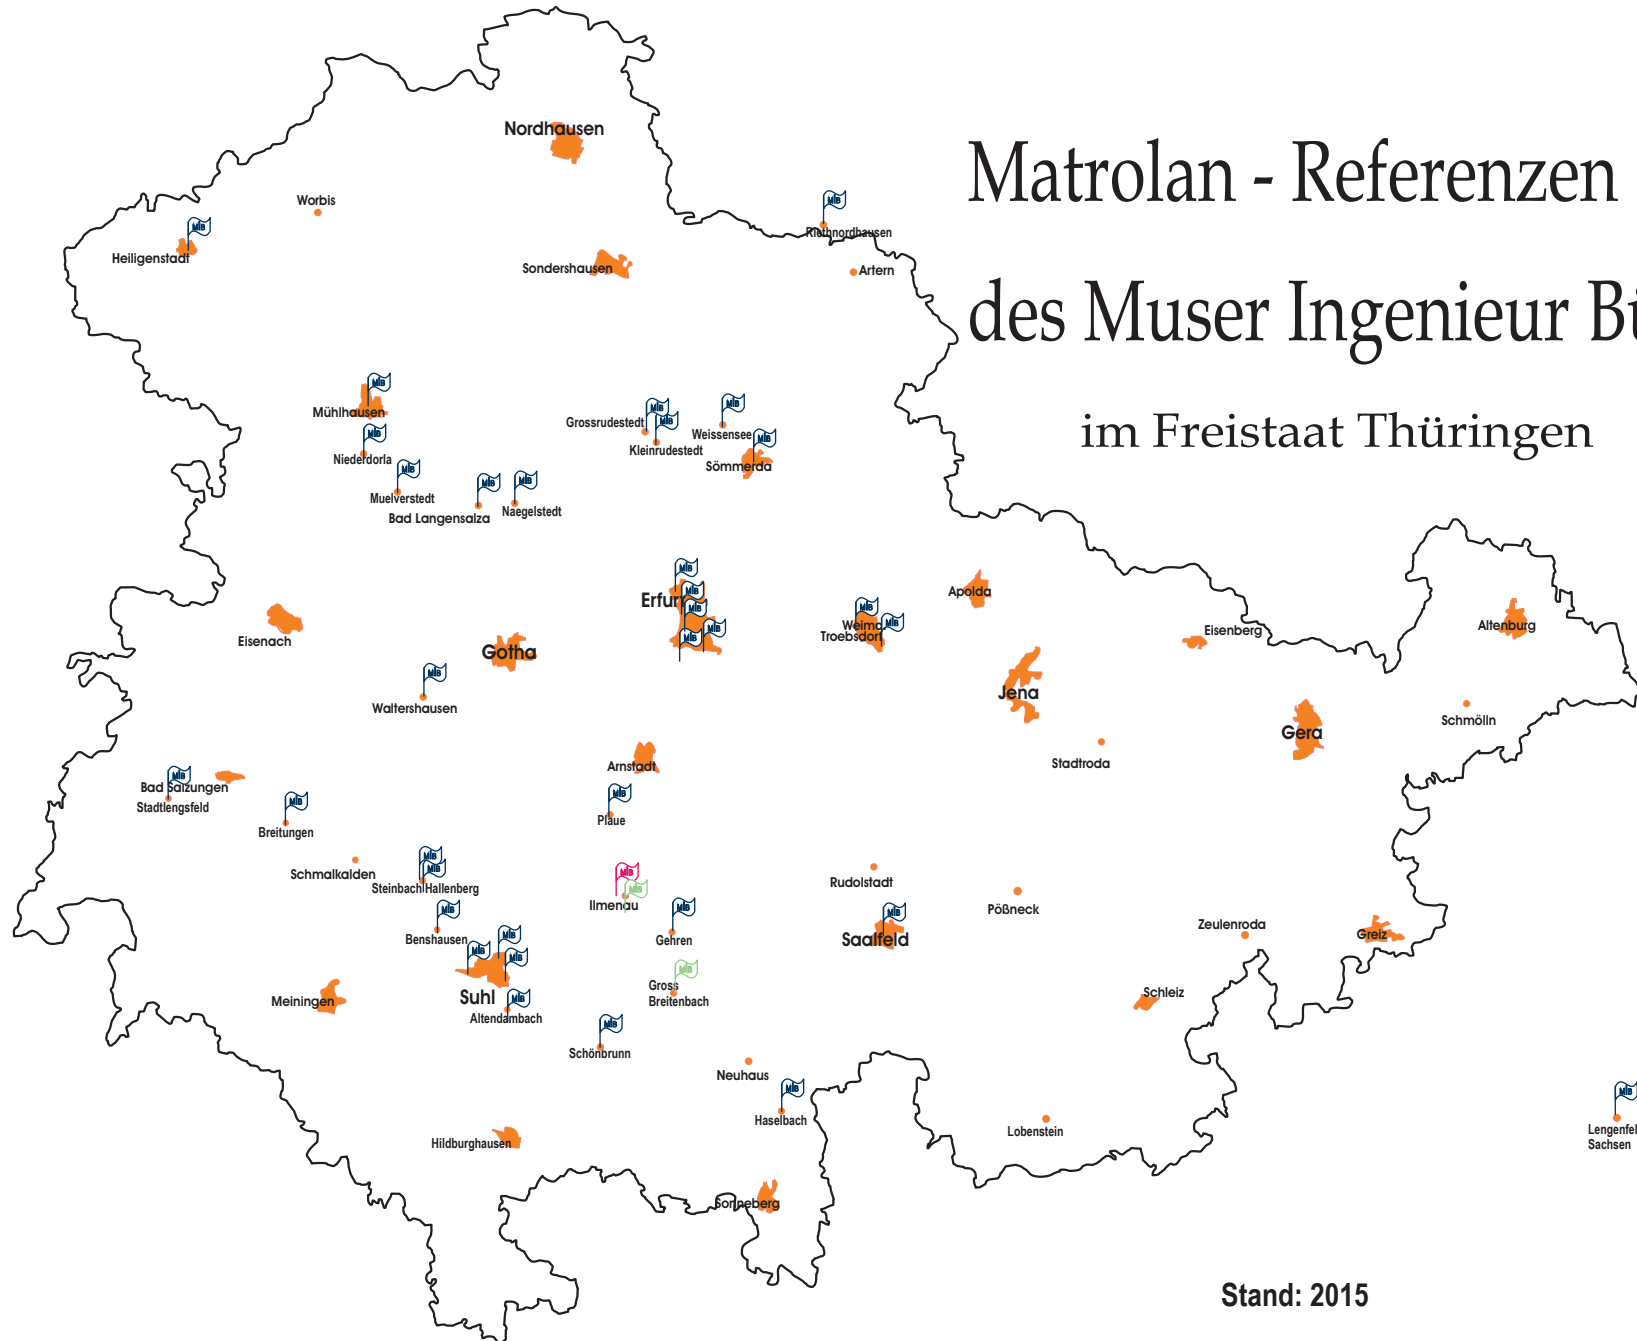

Matrolan - Referenzen des Muser Ingenieur Büro im Freistaat Thüringen

Stand: 2015